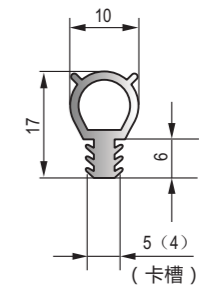

DFT-024
黑色EPDM密封條
Black EPDM sealing strip