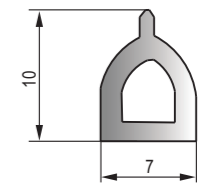

DFT-051
黑色EPDM海綿膠條
Black EPDM Sponge Strip

Extruded EPDM Dense Strip
擠出型EPDM密實膠條

DFT-055
黑色EPDM密實膠條
Black EPDM Dense Strip

DFT-056
黑色EPDM密實膠條
Black EPDM Dense Strip

DFT-057
PVC密封膠條
PVC gasketing

DFT-052
黑色EPDM海綿膠條
Black EPDM Sponge Strip