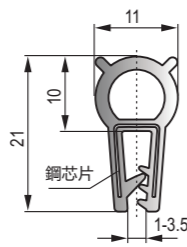

D-002
黑色EPDM鋼絲膠條
Black EPDM steel wire strip