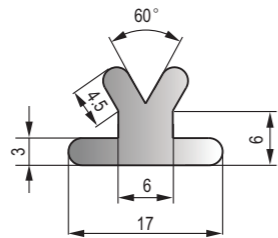

DFT-051
黑色EPDM海綿膠條
Black EPDM Sponge Strip

Extruded EPDM Dense Strip
擠出型EPDM密實膠條

DFT-055
黑色EPDM密實膠條
Black EPDM Dense Strip

DFT-056
黑色EPDM密實膠條
Black EPDM Dense Strip

DFT-057
PVC密封膠條
PVC gasketing

DFT-052
黑色EPDM海綿膠條
Black EPDM Sponge Strip