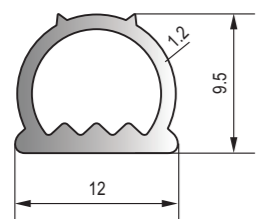

DFT-040
黑色EPDM海綿膠條
Black EPDM Sponge Strip