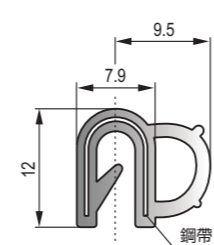

DFT-020
黑色EPDM鋼帶密封條
Black EPDM sealing strip(with steel sheet)

DFT-021
黑色EPDM鋼帶密封條
Black EPDM sealing strip(with steel sheet)

DFT-016
黑色EPDM密實發泡密封條
Black EPDM sealing strip

DFT-017
黑色EPDM鋼帶密封條
Black EPDM sealing strip(with steel sheet)