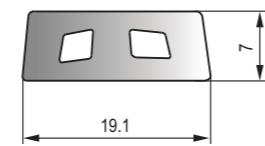

DFT-054
黑色EPDM海綿膠條
Black EPDM Sponge Strip