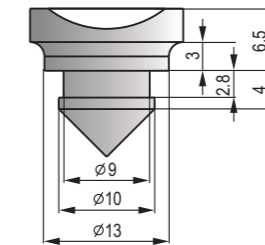

DFT-037
黑色EPDM海綿膠條
Black EPDM Sponge Strip

DFT-038
黑色EPDM海綿膠條
Black EPDM Sponge Strip

DT-039
EPDM密封墊圈
EPDM Sealing O-ring

Extruded EPDM Sponge Strip
擠出型EPDM海綿膠條

DT-043
EPDM緩衝門擋
EPDM door nail buffer

DT-044
EPDM緩衝門擋
EPDM door nail buffer