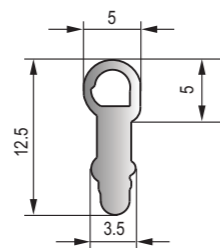

DFT-041
黑色EPDM海綿膠條
Black EPDM Sponge Strip