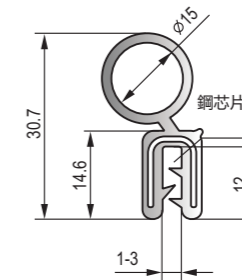

D-001
黑色EPDM鋼絲膠條
Black EPDM steel wire strip

D-002
黑色EPDM鋼絲膠條
Black EPDM steel wire strip

D-003
黑色EPDM鋼絲膠條
Black EPDM steel wire strip

Self-gripping Sealing Strip With Steel Wire
自夾緊式鋼絲密封條

D-007
黑色EPDM鋼絲膠條
Black EPDM steel wire strip