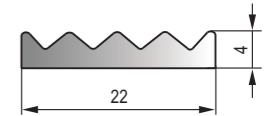

DFT-037
黑色EPDM海綿膠條
Black EPDM Sponge Strip

DFT-038
黑色EPDM海綿膠條
Black EPDM Sponge Strip

DT-039
EPDM密封墊圈
EPDM Sealing O-ring

Extruded EPDM Sponge Strip
擠出型EPDM海綿膠條

DT-043
EPDM緩衝門擋
EPDM door nail buffer

DT-044
EPDM緩衝門擋
EPDM door nail buffer