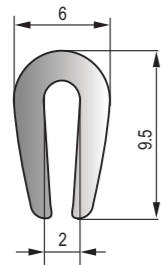

DFT-076
黑色EPDM密實膠條
Black EPDM Dense Strip