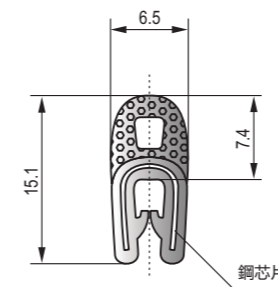

D-008
黑色EPDM鋼絲膠條
Black EPDM steel wire strip

D-009
黑色EPDM鋼絲膠條
Black EPDM steel wire strip

D-004
黑色EPDM鋼絲膠條
Black EPDM steel wire strip

D-005
黑色EPDM鋼絲膠條
Black EPDM steel wire strip

D-006
黑色EPDM鋼絲膠條
Black EPDM steel wire strip