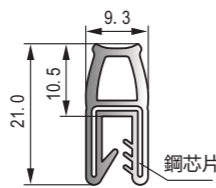

D-017
黑色EPDM鋼絲膠條
Black EPDM steel wire strip