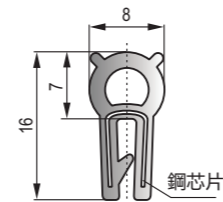

D-015
黑色EPDM鋼絲膠條
Black EPDM steel wire strip