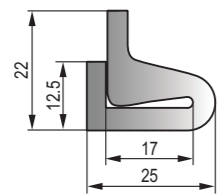

DFT-030
黑色EPDM海綿膠條
Black EPDM Sponge Strip

DFT-034
黑色EPDM海綿膠條
Black EPDM Sponge Strip

DFT-035
黑色EPDM海綿膠條
Black EPDM Sponge Strip

DFT-036
黑色EPDM海綿膠條
Black EPDM Sponge Strip

Extruded EPDM Sponge Strip
擠出型EPDM海綿膠條