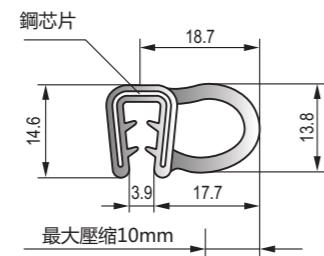

D-005
黑色EPDM鋼絲膠條
Black EPDM steel wire strip