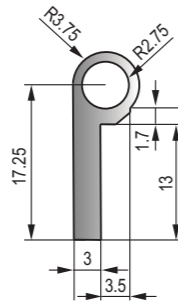

DFT-071
黑色EPDM密實膠條
Black EPDM Dense Strip

DFT-072
黑色EPDM密實膠條
Black EPDM Dense Strip

Extruded EPDM Dense Strip
擠出型EPDM密實膠條

DFT-073
黑色EPDM密實膠條
Black EPDM Dense Strip

DFT-074
黑色EPDM密實膠條
Black EPDM Dense Strip