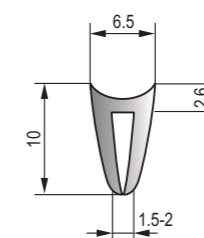

DFT-059
黑色EPDM密實膠條
Black EPDM Dense Strip