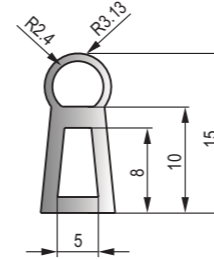

Extruded EPDM Sponge Strip
擠出型EPDM海綿膠條

DFT-025
黑色EPDM海綿膠條
Black EPDM Sponge Strip

DFT-026
黑色EPDM海綿膠條
Black EPDM Sponge Strip

DFT-027
黑色EPDM海綿膠條
Black EPDM Sponge Strip

Extruded EPDM Sponge Strip
擠出型EPDM海綿膠條