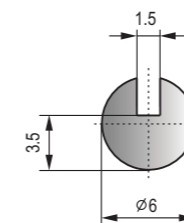

DFT-068
黑色EPDM密實膠條
Black EPDM Dense Strip

DFT-069
黑色EPDM密實膠條
Black EPDM Dense Strip

D-064
黑色EPDM密實膠條
Black EPDM Dense Strip

DFT-065
PVC密封膠條
PVC gasketing

DFT-066
黑色EPDM密實膠條
Black EPDM Dense Strip

DFT-070
黑色EPDM密實膠條
Black EPDM Dense Strip