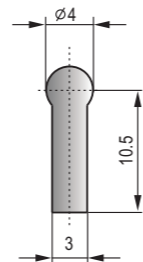

DFT-042
黑色EPDM海綿膠條
Black EPDM Sponge Strip