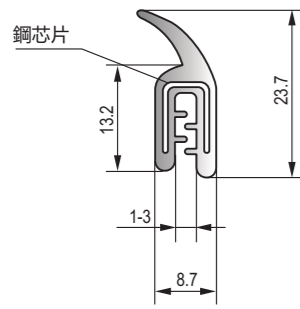

D-010
黑色EPDM鋼絲膠條
Black EPDM steel wire strip

D-011
黑色EPDM鋼絲膠條
Black EPDM steel wire strip

D-012
黑色EPDM鋼絲膠條
Black EPDM steel wire strip

Self-gripping Sealing Strip With Steel Wire
自夾緊式鋼絲密封條

D-013
黑色EPDM鋼絲膠條
Black EPDM steel wire strip