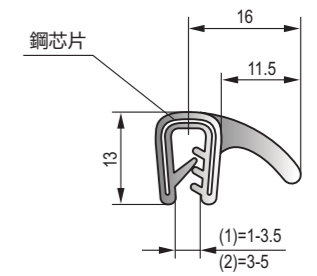

D-009
黑色EPDM鋼絲膠條
Black EPDM steel wire strip