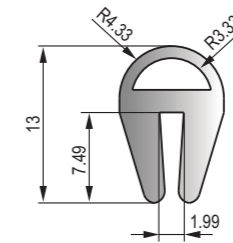

DFT-056
黑色EPDM密實膠條
Black EPDM Dense Strip