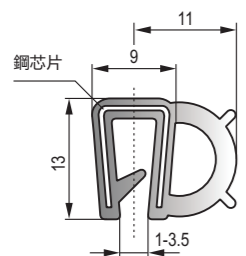

D-004
黑色EPDM鋼絲膠條
Black EPDM steel wire strip