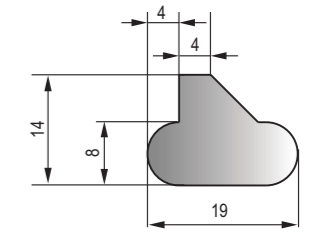

DFT-033
黑色EPDM海綿膠條
Black EPDM Sponge Strip