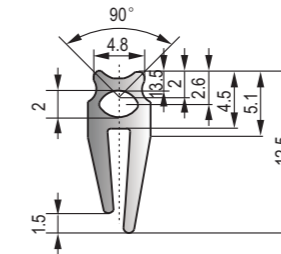

Extruded EPDM Dense Strip
擠出型EPDM密實膠條

DFT-061
黑色EPDM密實膠條
Black EPDM Dense Strip

DFT-062
黑色EPDM密實膠條
Black EPDM Dense Strip

DFT-063
黑色EPDM密實膠條
Black EPDM Dense Strip

Extruded EPDM Dense Strip
擠出型EPDM密實膠條

DFT-067
黑色EPDM密實膠條
Black EPDM Dense Strip