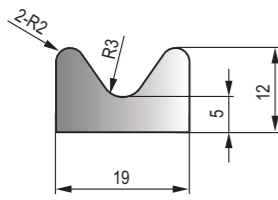

Extruded EPDM Sponge Strip
擠出型EPDM海綿膠條

DFT-025
黑色EPDM海綿膠條
Black EPDM Sponge Strip