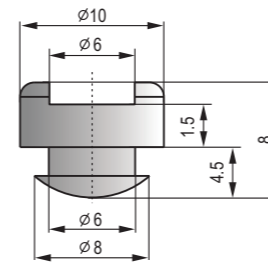

DFT-037
黑色EPDM海綿膠條
Black EPDM Sponge Strip

DFT-038
黑色EPDM海綿膠條
Black EPDM Sponge Strip

DT-039
EPDM密封墊圈
EPDM Sealing O-ring

Extruded EPDM Sponge Strip
擠出型EPDM海綿膠條

DT-043
EPDM緩衝門擋
EPDM door nail buffer

DT-044
EPDM緩衝門擋
EPDM door nail buffer