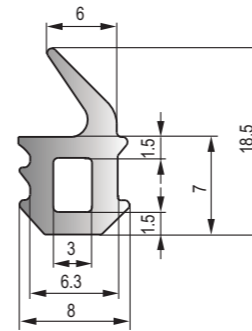

Extruded EPDM Dense Strip
擠出型EPDM密實膠條

DFT-061
黑色EPDM密實膠條
Black EPDM Dense Strip

DFT-062
黑色EPDM密實膠條
Black EPDM Dense Strip

DFT-063
黑色EPDM密實膠條
Black EPDM Dense Strip

Extruded EPDM Dense Strip
擠出型EPDM密實膠條

DFT-067
黑色EPDM密實膠條
Black EPDM Dense Strip