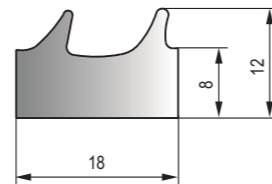

DFT-047
黑色EPDM海綿膠條
Black EPDM Sponge Strip

DFT-048
黑色EPDM海綿膠條
Black EPDM Sponge Strip

Extruded EPDM Sponge Strip
擠出型EPDM海綿膠條

DFT-049
黑色EPDM海綿膠條
Black EPDM Sponge Strip

DFT-050
黑色EPDM海綿膠條
Black EPDM Sponge Strip