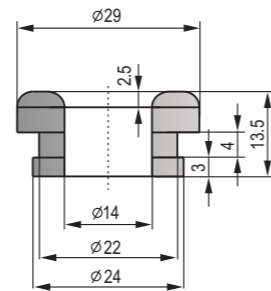

DT-039
EPDM密封墊圈
EPDM Sealing O-ring