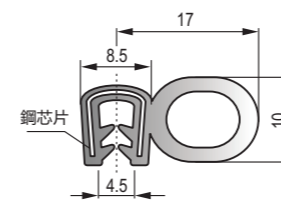

D-001
黑色EPDM鋼絲膠條
Black EPDM steel wire strip

D-002
黑色EPDM鋼絲膠條
Black EPDM steel wire strip

D-003
黑色EPDM鋼絲膠條
Black EPDM steel wire strip

Self-gripping Sealing Strip With Steel Wire
自夾緊式鋼絲密封條

D-007
黑色EPDM鋼絲膠條
Black EPDM steel wire strip