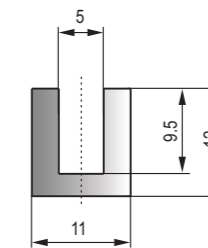

DFT-068
黑色EPDM密實膠條
Black EPDM Dense Strip

DFT-069
黑色EPDM密實膠條
Black EPDM Dense Strip

D-064
黑色EPDM密實膠條
Black EPDM Dense Strip

DFT-065
PVC密封膠條
PVC gasketing

DFT-066
黑色EPDM密實膠條
Black EPDM Dense Strip

DFT-070
黑色EPDM密實膠條
Black EPDM Dense Strip