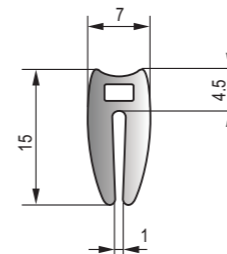

DFT-058
黑色EPDM密實膠條
Black EPDM Dense Strip