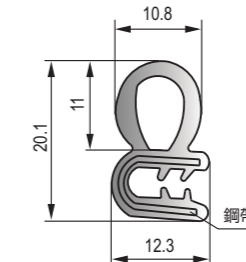

DFT-004
黑色EPDM無鋼帶密封條
Black EPDM sealing strip(no steel sheet)

DFT-005
黑色EPDM鋼帶密封條
Black EPDM sealing strip(with steel sheet)

DFT-006
黑色EPDM鋼帶密封條
Black EPDM sealing strip(with steel sheet)

DFT-010
黑色EPDM鋼帶密封條
Black EPDM sealing strip(with steel sheet)