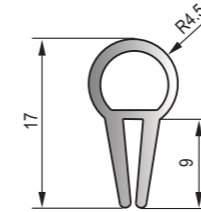

Extruded EPDM Dense Strip
擠出型EPDM密實膠條

DFT-055
黑色EPDM密實膠條
Black EPDM Dense Strip