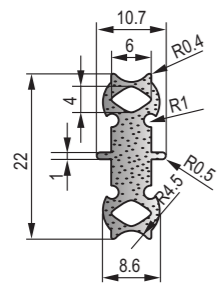

DFT-051
黑色EPDM海綿膠條
Black EPDM Sponge Strip

Extruded EPDM Dense Strip
擠出型EPDM密實膠條

DFT-055
黑色EPDM密實膠條
Black EPDM Dense Strip

DFT-056
黑色EPDM密實膠條
Black EPDM Dense Strip

DFT-057
PVC密封膠條
PVC gasketing

DFT-052
黑色EPDM海綿膠條
Black EPDM Sponge Strip