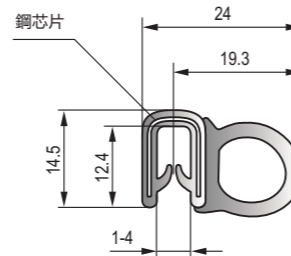

D-008
黑色EPDM鋼絲膠條
Black EPDM steel wire strip

D-009
黑色EPDM鋼絲膠條
Black EPDM steel wire strip

D-004
黑色EPDM鋼絲膠條
Black EPDM steel wire strip

D-005
黑色EPDM鋼絲膠條
Black EPDM steel wire strip

D-006
黑色EPDM鋼絲膠條
Black EPDM steel wire strip