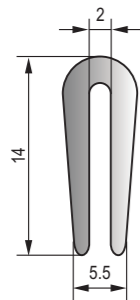

D-064
黑色EPDM密實膠條
Black EPDM Dense Strip