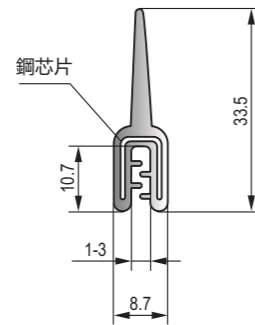

D-010
黑色EPDM鋼絲膠條
Black EPDM steel wire strip

D-011
黑色EPDM鋼絲膠條
Black EPDM steel wire strip

D-012
黑色EPDM鋼絲膠條
Black EPDM steel wire strip

Self-gripping Sealing Strip With Steel Wire
自夾緊式鋼絲密封條

D-013
黑色EPDM鋼絲膠條
Black EPDM steel wire strip