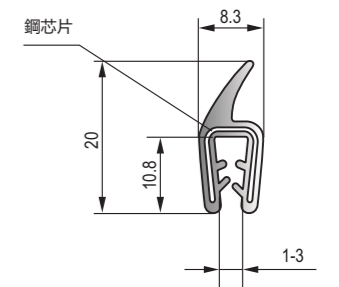

D-012
黑色EPDM鋼絲膠條
Black EPDM steel wire strip