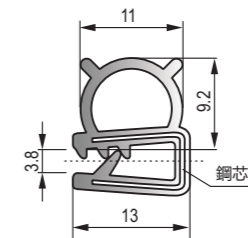

D-011
黑色EPDM鋼絲膠條
Black EPDM steel wire strip