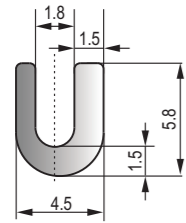

Extruded EPDM Dense Strip
擠出型EPDM密實膠條

DFT-073
黑色EPDM密實膠條
Black EPDM Dense Strip