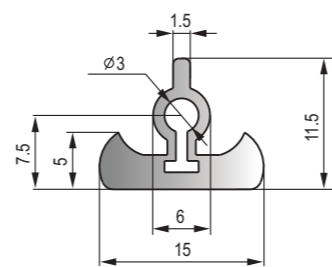

DFT-068
黑色EPDM密實膠條
Black EPDM Dense Strip

DFT-069
黑色EPDM密實膠條
Black EPDM Dense Strip

D-064
黑色EPDM密實膠條
Black EPDM Dense Strip

DFT-065
PVC密封膠條
PVC gasketing

DFT-066
黑色EPDM密實膠條
Black EPDM Dense Strip

DFT-070
黑色EPDM密實膠條
Black EPDM Dense Strip