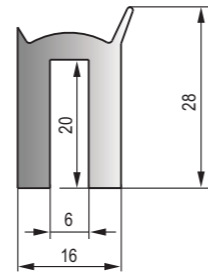

DFT-071
黑色EPDM密實膠條
Black EPDM Dense Strip

DFT-072
黑色EPDM密實膠條
Black EPDM Dense Strip

Extruded EPDM Dense Strip
擠出型EPDM密實膠條

DFT-073
黑色EPDM密實膠條
Black EPDM Dense Strip

DFT-074
黑色EPDM密實膠條
Black EPDM Dense Strip