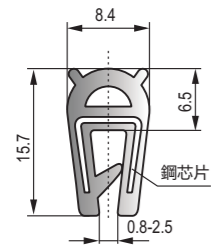

DFT-075
黑色EPDM密實膠條
Black EPDM Dense Strip

DFT-076
黑色EPDM密實膠條
Black EPDM Dense Strip

DFT-077
黑色EPDM密實膠條
Black EPDM Dense Strip

DFT-078
黑色EPDM密實膠條
Black EPDM Dense Strip

Self-gripping Sealing Strip With Steel Wire
自夾緊式鋼絲密封條