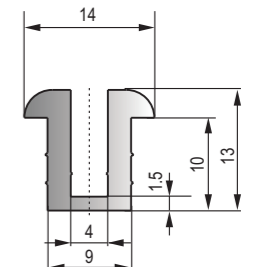

DFT-072
黑色EPDM密實膠條
Black EPDM Dense Strip