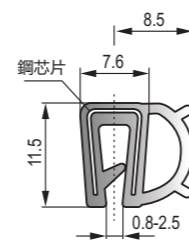

D-003
黑色EPDM鋼絲膠條
Black EPDM steel wire strip