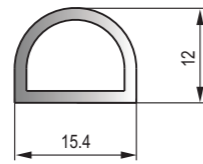

DFT-047
黑色EPDM海綿膠條
Black EPDM Sponge Strip

DFT-048
黑色EPDM海綿膠條
Black EPDM Sponge Strip

Extruded EPDM Sponge Strip
擠出型EPDM海綿膠條

DFT-049
黑色EPDM海綿膠條
Black EPDM Sponge Strip

DFT-050
黑色EPDM海綿膠條
Black EPDM Sponge Strip