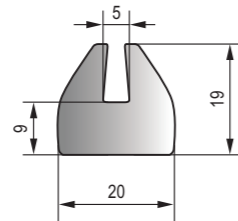

DFT-077
黑色EPDM密實膠條
Black EPDM Dense Strip